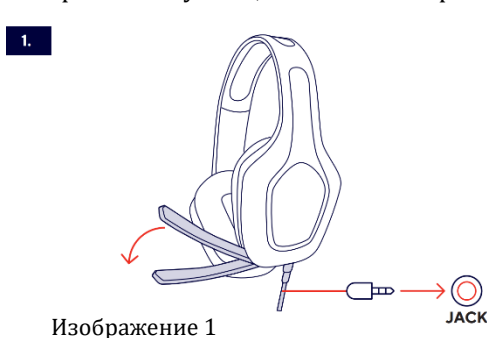

II. Употреба:

Преди употреба:

Моля извадете слушалките от опаковката им и се уверете, че сте премахнали всички опаковъчни материали от тях. Ако се съмнявате в целостта на опаковката или върху слушалките има видими следи от повреда недейте да ги използвате. Ако има липсващи компоненти от слушалките или аксесоарите им, моля недейте да ги използвате. В подобни случаи ви препоръчваме да потърсите помощ от търговеца от който сте закупили слушалките.

Свързване на слушалките:

Единственото, което трябва да направите, за да използвате вашите TRUST слушалки е да ги свържете към подходящо устройство, което разполага с 3,5 мм конектор.

Например:

Може да ги свържете към смартфон, лаптоп, гейминг конзола или настолен компютър (Изображение 1).

Важно:

Може да регулирате силата на звука и заглушаването на микрофона на слушалките чрез контролните бутони, които се намират на самите слушалки (Изображение 2).

Изображение 1