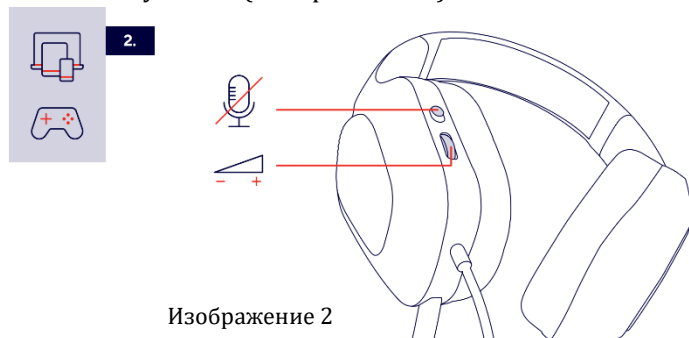

Изображение 2